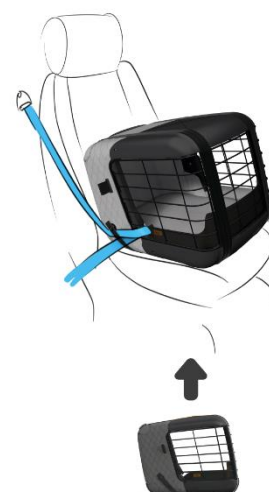

Caree Cool Grey

Caree Smoked Pearl

Caree Black Series

Modell	Höhe	Breite	Tiefe	Gewicht der Box	Max. Ladung
Cool Grey	46,5 cm / 18,3 in	47,2 cm / 18,6 in	57 cm / 22,44 in	7,5 kg / 16,5 lbs	15 kg / 33 lbs
Smoked Pearl					
Black Series					

Hunderassen: Kleine Rassen bis zu 15 kg / 33 lbs

Lieferumfang: Transport Box – Bereit zum Einsatz mit dem Sicherheitsgurt
Bedienungsanleitung
Kissen
2 Jahre Garantie ab Kaufdatum

Spezifikationen: Passt auf jeden Fahrzeugsitz
TÜV SÜD Germany - Crash getestet und zertifiziert
ISOFIX / Latch Vorbereitung
Handgriffe an der Front und Rückseite für einfaches Handling
Sicherheitsfahrergastzelle - TÜV SÜD geprüft und zertifiziert
Glasfaser verstärkter Kunststoff
Verwendung von ungiftigen Materialien für Mensch und Tier
Einfache Selbstmontage
Verformbares Rückenteil für perfekte Integration an jedem Autositz
"Fidlock" - Schnellverschluss Gurtführung
Maximale Zuladung: Sicherheitsgurt 15 kg
ISOFIX 8 kg

Passendes Zubehör für die Caree-Box

ISOFIX- Verbinder